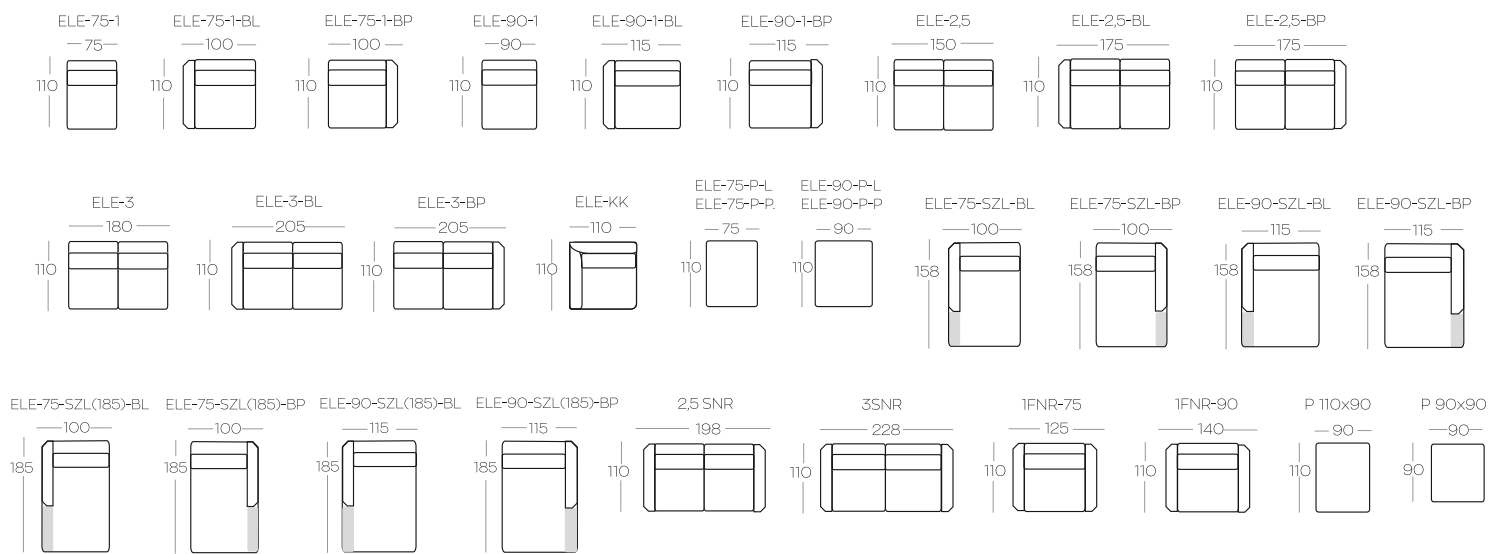

### Przykładowe zestawienia | Exemplary set-ups

Opcja: wejście usb | Option: usb input

Wysokość elementów | Height of the elements: 95

Wysokość podłóg | Height of the hockers: 46

Wszystkie wymiary w centymetrach | Dimensions in centimetres