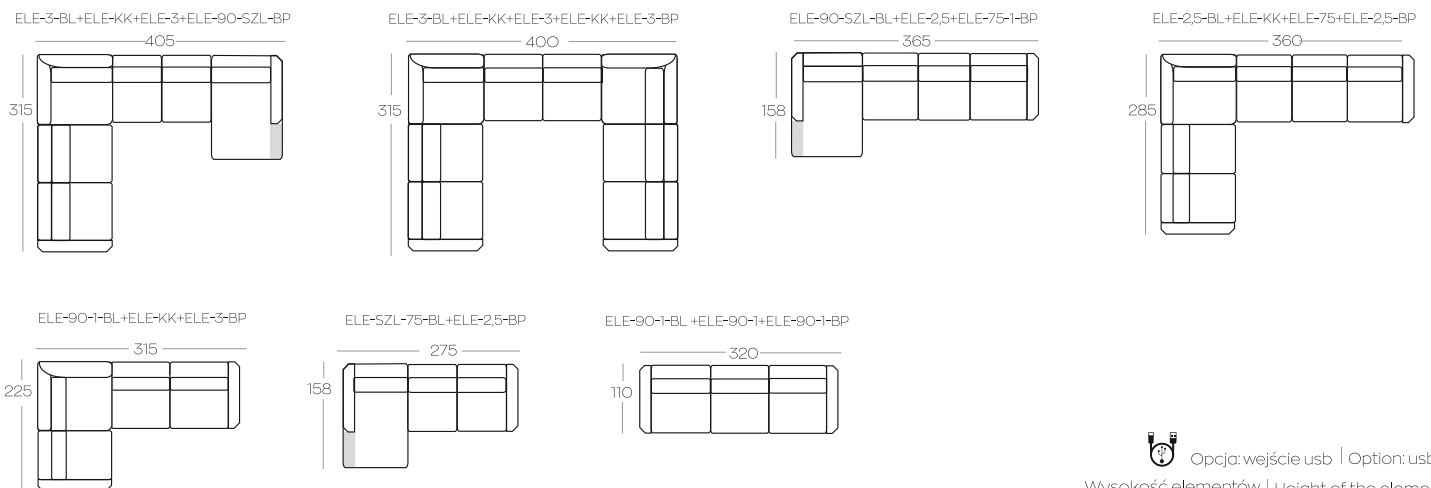

### Przykładowe zestawienia | Exemplary set-ups

Opcja: wejście usb | Option: usb input

Wysokość elementów | Height of the elements: 95

Wysokość podłóg | Height of the hockers: 46

Wszystkie wymiary w centymetrach | Dimensions in centimetres