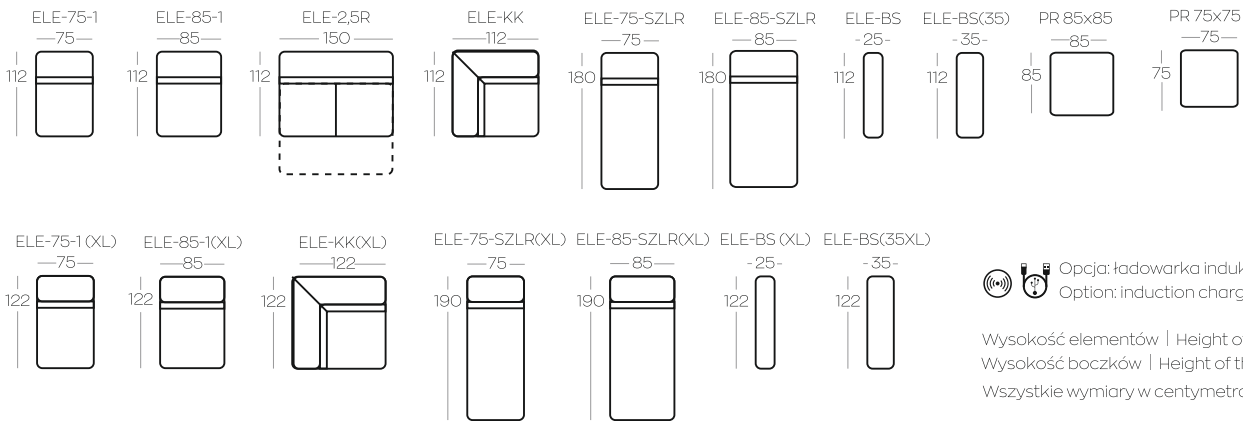

Opcja: ładowarka indukcyjna i / lub wejście usb
Option: induction charger and / or usb input

Wysokość elementów | Height of the elements: 96

Wysokość boczaków | Height of the side panels: 52

Wszystkie wymiary w centymetrach | Dimensions in centimetres