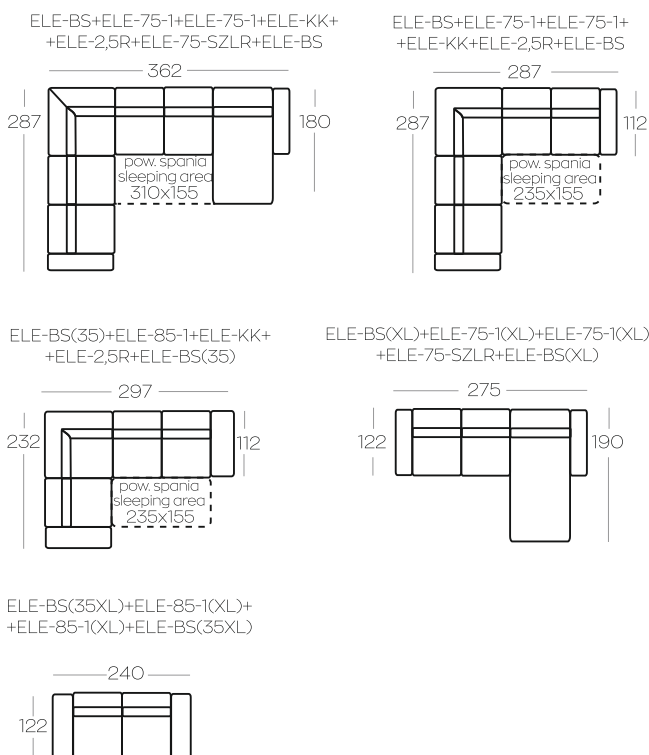

Wysokość elementów | Height of the elements: 96

Wysokość boczaków | Height of the side panels: 52

Wszystkie wymiary w centymetrach | Dimensions in centimetres

Przykładowe zestawienia | Exemplary set-ups

Oznaczenia elementów kolekcji

ELE-75-1 Element 1-osobowy bez boczaków

ELE-85-1 Element 1-osobowy bez boczaków

ELE-2,5R Element 2,5 rozkładany bez boczaków

Uwaga! By uzyskać pełnowymiarową powierzchnię spania, element 2,5 musi być elementem zestawienia narożnego.

ELE-2,5R 2,5-seater sofa bed element, no side panels

Note: For a full-size sleeping area, 2-seater element must be part of a corner sofa set-up.

ELE-KK Corner element

ELE-75-SZLR Chaise longue element

ELE-85-SZLR Chaise longue element