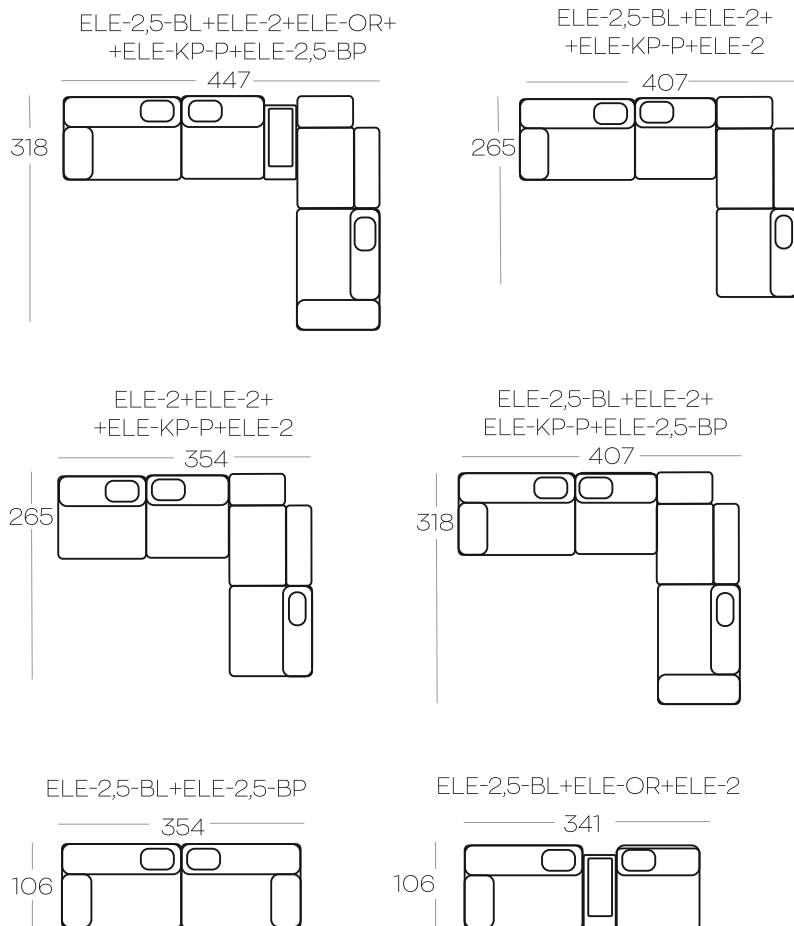

## Oznaczenia elementów kolekcji

ELE-2	Element 2-osobowy bez boczaków
ELE-2,5-BL	Element 2,5 z boczkiem, lewy
ELE-2,5-BP	Element 2,5 z boczkiem, prawy
ELE-KP-L	Element narożny prostokątny, lewostronny
ELE-KP-P	Element narożny prostokątny, prawostronny
ELE-OR	Pojemnik
ELE-OR-WP	Pojemnik z ładowarką
ELE-OR-LP	Pojemnik z lampką
ELE-OR-WP-LP	Pojemnik z lampką i ładowarką