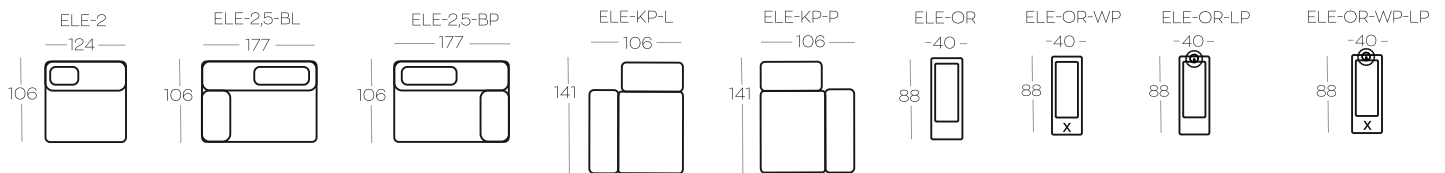

Opcja: ładowarka indukcyjna i / lub wejście usb
Option: induction charger and / or usb input