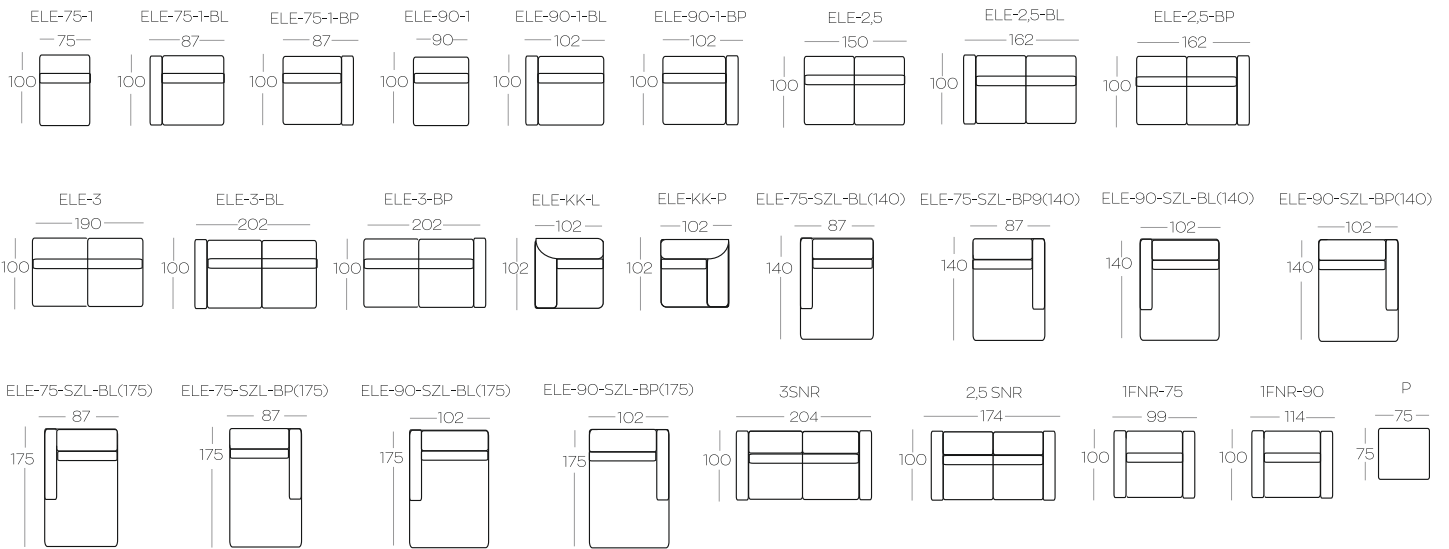

# NORMAN - kolekcja modułowa / modular collection

Elementy kolekcji | Elements of the collection

Opcja: wejście usb | Option: usb input

Wysokość elementów | Height of the elements: 83

Wysokość pufa | Height of the hocker: 41

Wszystkie wymiary w centymetrach | Dimensions in centimetres