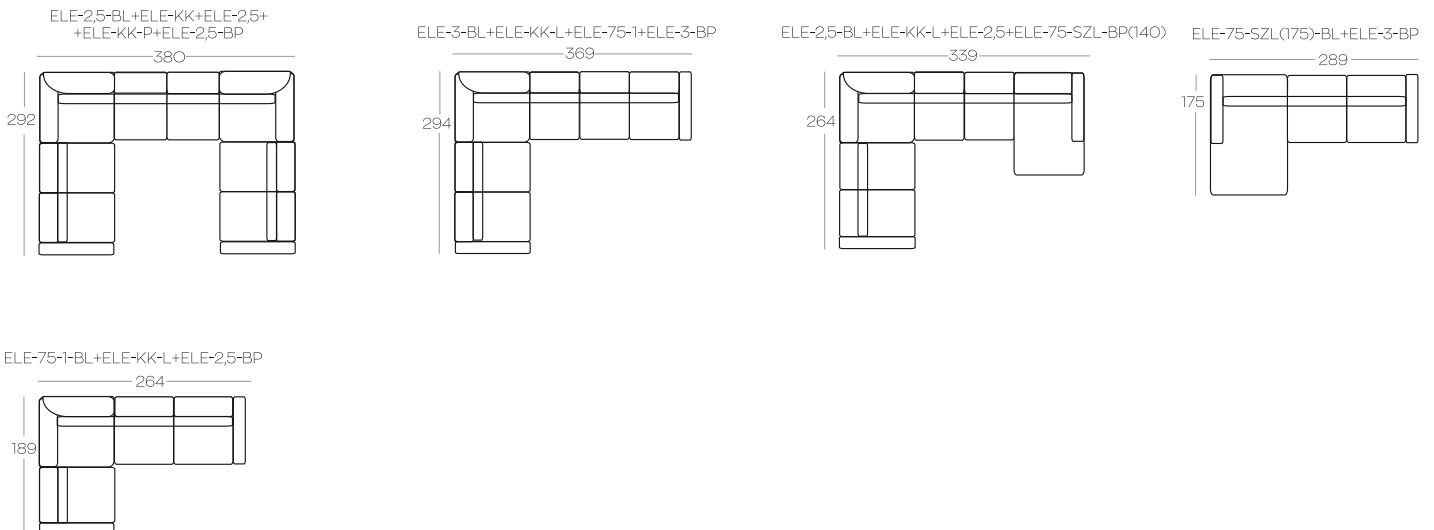

Przykładowe zestawienia | Exemplary set-ups