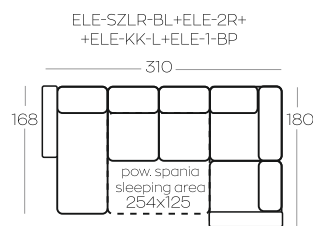

Wysokość elementów | Height of the elements: 76

Wysokość pufa | Height of the hocker: 44

Wszystkie wymiary w centymetrach | Dimensions in centimetres

Oznaczenia elementów kolekcji

ELE-SZLR-BL	Element szelony z pojemnikiem, lewy
ELE-SZLR-BP	Element szelony z pojemnikiem, prawy
ELE-2S-BL	Element 2-osobowy, z szufladą, lewy
ELE-2S-BP	Element 2-osobowy, z szufladą, prawy
ELE-2S	Element 2-osobowy, z szufladą, bez boków
ELE-2R-BL	Element 2-osobowy, rozkładany, lewy
ELE-2R-BP	Element 2-osobowy, rozkładany, prawy
ELE-2R	Element 2-osobowy, rozkładany, bez boków

Uwaga! By uzyskać pełnowymiarową powierzchnię spania, elementy 2-os. rozkładane muszą być elementem zestawienia narożnego.

ELE-1-BL	Element 1-osobowy z boczkiem, lewy
ELE-1-BP	Element 1-osobowy z boczkiem, prawy
ELE-1	Element 1-osobowy bez boczków
ELE-KK-L	Element narożny, lewy
ELE-KK-P	Element narożny, prawy
2,5-SR-SFX	Sofa 2,5 z funkcją spania (mechanizm sofaflex)
2,5-SR-IT	Sofa 2,5 z funkcją spania (mechanizm włoski)
SZLR-2,5-SR-IT(14)	Narożnik z f. spania (mechanizm włoski), lewostronny
2,5-SR-IT(14)-SZLR	Narożnik z f. spania (mechanizm włoski), prawostronny
1FNR	Fotel
P.	Pufa

Przykładowe zestawienia | Exemplary set-ups

Acronym description

ELE-SZLR-BL	Chaise longue element with container, left side
ELE-SZLR-BP	Chaise longue element with container, right side
ELE-2S-BL	2-seater element with drawer, left side
ELE-2S-BP	2-seater element with drawer, right side
ELE-2S	2-seater element with drawer, no side panels
ELE-2R-BL	2-seater element folded out, left side
ELE-2R-BP	2-seater element folded out, right side
ELE-2R	2-seater element folded out, no side panels