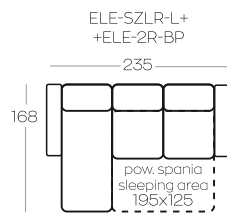

Wysokość elementów | Height of the elements: 76

Wysokość pufa | Height of the hocker: 44

Wszystkie wymiary w centymetrach | Dimensions in centimetres

Oznaczenia elementów kolekcji

ELE-SZLR-BL	Element szelony z pojemnikiem, lewy
ELE-SZLR-BP	Element szelony z pojemnikiem, prawy
ELE-2S-BL	Element 2-osobowy, z szufladą, lewy
ELE-2S-BP	Element 2-osobowy, z szufladą, prawy
ELE-2S	Element 2-osobowy, z szufladą, bez boków
ELE-2R-BL	Element 2-osobowy, rozkładany, lewy
ELE-2R-BP	Element 2-osobowy, rozkładany, prawy
ELE-2R	Element 2-osobowy, rozkładany, bez boków

Uwaga! By uzyskać pełnowymiarową powierzchnię spania, elementy 2-os. rozkładane muszą być elementem zestawienia narożnego.

ELE-1-BL	Element 1-osobowy z boczkiem, lewy
ELE-1-BP	Element 1-osobowy z boczkiem, prawy
ELE-1	Element 1-osobowy bez boczków
ELE-KK-L	Element narożny, lewy
ELE-KK-P	Element narożny, prawy
2,5-SR-SFX	Sofa 2,5 z funkcją spania (mechanizm sofaflex)
2,5-SR-IT	Sofa 2,5 z funkcją spania (mechanizm włoski)
SZLR-2,5-SR-IT(14)	Narożnik z f. spania (mechanizm włoski), lewostronny
2,5-SR-IT(14)-SZLR	Narożnik z f. spania (mechanizm włoski), prawostronny
1FNR	Fotel
P.	Pufa

Przykładowe zestawienia | Exemplary set-ups

Acronym description

ELE-SZLR-BL	Chaise longue element with container, left side
ELE-SZLR-BP	Chaise longue element with container, right side
ELE-2S-BL	2-seater element with drawer, left side
ELE-2S-BP	2-seater element with drawer, right side
ELE-2S	2-seater element with drawer, no side panels
ELE-2R-BL	2-seater element folded out, left side
ELE-2R-BP	2-seater element folded out, right side
ELE-2R	2-seater element folded out, no side panels