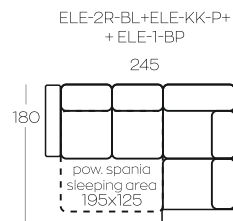

Wysokość elementów | Height of the elements: 76

Wysokość pufa | Height of the hocker: 44

Wszystkie wymiary w centymetrach | Dimensions in centimetres

Oznaczenia elementów kolekcji

ELE-SZLR-BL	Element szelony z pojemnikiem, lewy
ELE-SZLR-BP	Element szelony z pojemnikiem, prawy
ELE-2S-BL	Element 2-osobowy, z szufladą, lewy
ELE-2S-BP	Element 2-osobowy, z szufladą, prawy
ELE-2S	Element 2-osobowy, z szufladą, bez boków
ELE-2R-BL	Element 2-osobowy, rozkładany, lewy
ELE-2R-BP	Element 2-osobowy, rozkładany, prawy
ELE-2R	Element 2-osobowy, rozkładany, bez boków

Uwaga! By uzyskać pełnowymiarową powierzchnię spania, elementy 2-os. rozkładane muszą być elementem zestawienia narożnego.

ELE-1-BL	Element 1-osobowy z boczkiem, lewy
ELE-1-BP	Element 1-osobowy z boczkiem, prawy
ELE-1	Element 1-osobowy bez boczków
ELE-KK-L	Element narożny, lewy
ELE-KK-P	Element narożny, prawy
2,5-SR-SFX	Sofa 2,5 z funkcją spania (mechanizm sofaflex)
2,5-SR-IT	Sofa 2,5 z funkcją spania (mechanizm włoski)
SZLR-2,5-SR-IT(14)	Narożnik z f. spania (mechanizm włoski), lewostronny
2,5-SR-IT(14)-SZLR	Narożnik z f. spania (mechanizm włoski), prawostronny
1FNR	Fotel
P.	Pufa

Przykładowe zestawienia | Exemplary set-ups

Acronym description

ELE-SZLR-BL	Chaise longue element with container, left side
ELE-SZLR-BP	Chaise longue element with container, right side
ELE-2S-BL	2-seater element with drawer, left side
ELE-2S-BP	2-seater element with drawer, right side
ELE-2S	2-seater element with drawer, no side panels
ELE-2R-BL	2-seater element folded out, left side
ELE-2R-BP	2-seater element folded out, right side
ELE-2R	2-seater element folded out, no side panels