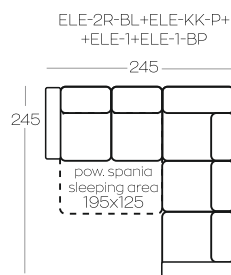

Przykładowe zestawienia | Exemplary set-ups

Acronym description

ELE-SZLR-BL	Chaise longue element with container, left side
ELE-SZLR-BP	Chaise longue element with container, right side
ELE-2S-BL	2-seater element with drawer, left side
ELE-2S-BP	2-seater element with drawer, right side
ELE-2S	2-seater element with drawer, no side panels
ELE-2R-BL	2-seater element folded out, left side
ELE-2R-BP	2-seater element folded out, right side
ELE-2R	2-seater element folded out, no side panels

Note: For a full-size sleeping area, 2-seater elements must be part of a corner sofa set-up.

ELE-1-BL	1-seater, left side
ELE-1-BP	1-seater, right side
ELE-1	1-seater, no side panels
ELE-KK-L	Corner element, left side
ELE-KK-P	Corner element, right side
2,5-SR-SFX	2,5 seater sofa bed (2 fold mechanism)
2,5-SR-IT(14)	2,5 seater sofa bed (2 fold mechanism)
SZLR-2,5-SR-IT(14)	Corner sofa bed (2 fold mechanism) left side
2,5-SR-IT(14)-SZLR	Corner sofa bed (2 fold mechanism) right side
1FNR	Armchair
P.	Hocker