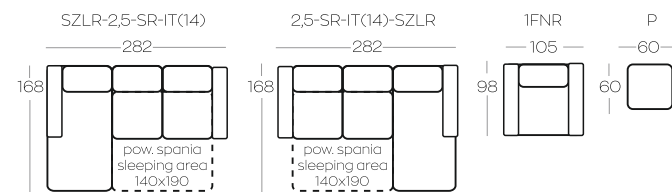

PALERMO - kolekcja modułowa / modular collection

Elementy kolekcji | Elements of the collection

Opcja: ładowarka indukcyjna i / lub wejście usb
Option: induction charger and / or usb input

Wysokość elementów | Height of the elements: 76

Wysokość pufa | Height of the hocker: 44

Wszystkie wymiary w centymetrach | Dimensions in centimetres

Oznaczenia elementów kolekcji

ELE-SZLR-BL	Element szelony z pojemnikiem, lewy
ELE-SZLR-BP	Element szelony z pojemnikiem, prawy
ELE-2S-BL	Element 2-osobowy, z szufladą, lewy
ELE-2S-BP	Element 2-osobowy, z szufladą, prawy
ELE-2S	Element 2-osobowy, z szufladą, bez boków
ELE-2R-BL	Element 2-osobowy, rozkładany, lewy
ELE-2R-BP	Element 2-osobowy, rozkładany, prawy
ELE-2R	Element 2-osobowy, rozkładany, bez boków

Uwaga! By uzyskać pełnowymiarową powierzchnię spania, elementy 2-os. rozkładane muszą być elementem zestawienia narożnego.

ELE-1-BL	Element 1-osobowy z boczkiem, lewy
ELE-1-BP	Element 1-osobowy z boczkiem, prawy
ELE-1	Element 1-osobowy bez boczków
ELE-KK-L	Element narożny, lewy
ELE-KK-P	Element narożny, prawy
2,5-SR-SFX	Sofa 2,5 z funkcją spania (mechanizm sofaflex)
2,5-SR-IT	Sofa 2,5 z funkcją spania (mechanizm włoski)
SZLR-2,5-SR-IT(14)	Narożnik z f. spania (mechanizm włoski), lewostronny
2,5-SR-IT(14)-SZLR	Narożnik z f. spania (mechanizm włoski), prawostronny
1FNR	Fotel
P.	Pufa