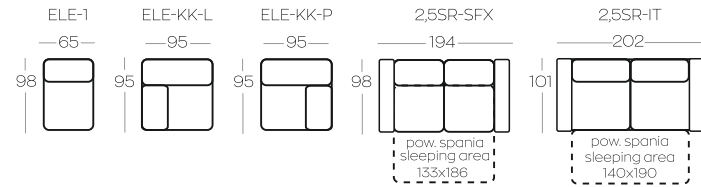

PALERMO - kolekcja modułowa / modular collection

Elementy kolekcji | Elements of the collection

Opcja: ładowarka indukcyjna i / lub wejście usb
Option: induction charger and / or usb input

Wysokość elementów | Height of the elements: 76

Wysokość pufa | Height of the hocker: 44

Wszystkie wymiary w centymetrach | Dimensions in centimetres

Oznaczenia elementów kolekcji

ELE-SZLR-BL	Element szelony z pojemnikiem, lewy
ELE-SZLR-BP	Element szelony z pojemnikiem, prawy
ELE-2S-BL	Element 2-osobowy, z szufladą, lewy
ELE-2S-BP	Element 2-osobowy, z szufladą, prawy
ELE-2S	Element 2-osobowy, z szufladą, bez boków
ELE-2R-BL	Element 2-osobowy, rozkładany, lewy
ELE-2R-BP	Element 2-osobowy, rozkładany, prawy
ELE-2R	Element 2-osobowy, rozkładany, bez boków

Uwaga! By uzyskać pełnowymiarową powierzchnię spania, elementy 2-os. rozkładane muszą być elementem zestawienia narożnego.

ELE-1-BL	Element 1-osobowy z boczkiem, lewy
ELE-1-BP	Element 1-osobowy z boczkiem, prawy
ELE-1	Element 1-osobowy bez boczków
ELE-KK-L	Element narożny, lewy
ELE-KK-P	Element narożny, prawy
2,5-SR-SFX	Sofa 2,5 z funkcją spania (mechanizm sofaflex)
2,5-SR-IT	Sofa 2,5 z funkcją spania (mechanizm włoski)
SZLR-2,5-SR-IT(14)	Narożnik z f. spania (mechanizm włoski), lewostronny
2,5-SR-IT(14)-SZLR	Narożnik z f. spania (mechanizm włoski), prawostronny
1FNR	Fotel
P.	Pufa