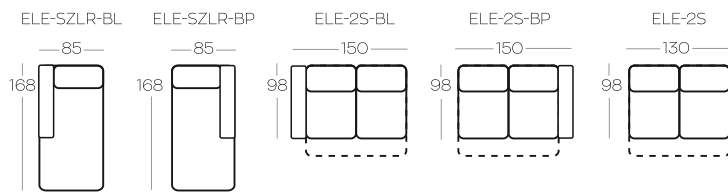

PALERMO - kolekcja modułowa / modular collection

Elementy kolekcji | Elements of the collection

Opcja: ładowarka indukcyjna i / lub wejście usb
Option: induction charger and / or usb input

Wysokość elementów | Height of the elements: 76

Wysokość pufa | Height of the hocker: 44

Wszystkie wymiary w centymetrach | Dimensions in centimetres

Oznaczenia elementów kolekcji

ELE-SZLR-BL	Element szelony z pojemnikiem, lewy
ELE-SZLR-BP	Element szelony z pojemnikiem, prawy
ELE-2S-BL	Element 2-osobowy, z szufladą, lewy
ELE-2S-BP	Element 2-osobowy, z szufladą, prawy
ELE-2S	Element 2-osobowy, z szufladą, bez boków
ELE-2R-BL	Element 2-osobowy, rozkładany, lewy
ELE-2R-BP	Element 2-osobowy, rozkładany, prawy
ELE-2R	Element 2-osobowy, rozkładany, bez boków

Uwaga! By uzyskać pełnowymiarową powierzchnię spania, elementy 2-os. rozkładane muszą być elementem zestawienia narożnego.

ELE-1-BL	Element 1-osobowy z boczkiem, lewy
ELE-1-BP	Element 1-osobowy z boczkiem, prawy
ELE-1	Element 1-osobowy bez boczków
ELE-KK-L	Element narożny, lewy
ELE-KK-P	Element narożny, prawy
2,5-SR-SFX	Sofa 2,5 z funkcją spania (mechanizm sofaflex)
2,5-SR-IT	Sofa 2,5 z funkcją spania (mechanizm włoski)
SZLR-2,5-SR-IT(14)	Narożnik z f. spania (mechanizm włoski), lewostronny
2,5-SR-IT(14)-SZLR	Narożnik z f. spania (mechanizm włoski), prawostronny
1FNR	Fotel
P.	Pufa