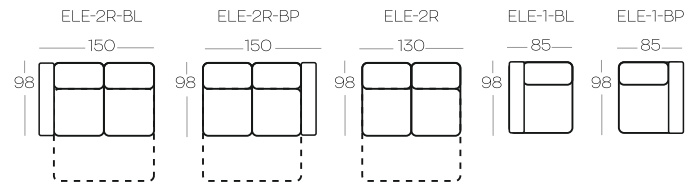

PALERMO - kolekcja modułowa / modular collection

Elementy kolekcji | Elements of the collection

Opcja: ładowarka indukcyjna i / lub wejście usb
Option: induction charger and / or usb input

Wysokość elementów | Height of the elements: 76

Wysokość pufa | Height of the hocker: 44

Wszystkie wymiary w centymetrach | Dimensions in centimetres

Oznaczenia elementów kolekcji

ELE-SZLR-BL	Element szelony z pojemnikiem, lewy
ELE-SZLR-BP	Element szelony z pojemnikiem, prawy
ELE-2S-BL	Element 2-osobowy, z szufladą, lewy
ELE-2S-BP	Element 2-osobowy, z szufladą, prawy
ELE-2S	Element 2-osobowy, z szufladą, bez boków
ELE-2R-BL	Element 2-osobowy, rozkładany, lewy
ELE-2R-BP	Element 2-osobowy, rozkładany, prawy
ELE-2R	Element 2-osobowy, rozkładany, bez boków

Uwaga! By uzyskać pełnowymiarową powierzchnię spania, elementy 2-os. rozkładane muszą być elementem zestawienia narożnego.

ELE-1-BL	Element 1-osobowy z boczkiem, lewy
ELE-1-BP	Element 1-osobowy z boczkiem, prawy
ELE-1	Element 1-osobowy bez boczków
ELE-KK-L	Element narożny, lewy
ELE-KK-P	Element narożny, prawy
2,5-SR-SFX	Sofa 2,5 z funkcją spania (mechanizm sofaflex)
2,5-SR-IT	Sofa 2,5 z funkcją spania (mechanizm włoski)
SZLR-2,5-SR-IT(14)	Narożnik z f. spania (mechanizm włoski), lewostronny
2,5-SR-IT(14)-SZLR	Narożnik z f. spania (mechanizm włoski), prawostronny
1FNR	Fotel
P.	Pufa