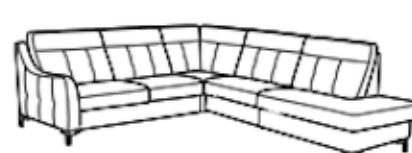

vero

MAESTRIA di SOFÀ

szer. / głęb. / wys.

1N2
960/990/990

2N2
1520/990/990

3N2
2020/990/990

3RB12
2020/990/990
powierzchnia spania 1400/1900

1,5N0
840/990/990

1,5ST L/P
1270/990/990

3N L/P
1840/990/990

1,5SW L/P
1020/1670/990

X90K
990/990/990

3RB1L/P
1840/990/990
powierzchnia spania 1400/1900

T8
600/450/455

3RB1L/1,5SWP
2860/1670/990

3RB1L/X90K/1,5STP
2830/2260/990

3RB1L/1,5SWP
powierzchnia spania 1400/1900

3RB1L/X90K/1,5STP
powierzchnia spania 1400/1900

3RB1L/X90K/1,5N0/1,5STP
2830/3100/990

3RB1L/X90K/1,5N0/1,5STP
powierzchnia spania 1400/1900

CAMOMILLA