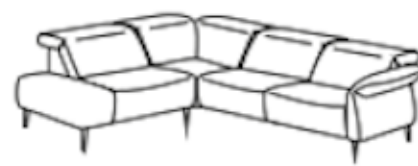

## MAESTRIA di SOFÀ

szer. / głęb. / wys.

TEC84  
830/710/460

X90K  
1040/1040/780-1030

SBV\*\*  
350/1000/690

1,5N0  
810/1030/780-1030

1,5NL/P  
1040/1030/780-1030

1,5RPe L/P/1,5RPea\* L/P  
1040/1030/780-1030

1,5NTL/P  
1330/1030/780-1030

1,5NW L/P  
1240/1700/780-1030

1,5RWe L/P/1,5RWea\* L/P  
1240/1700-1900/780-1030

1,5NWL/1,5NQ/1,5NP  
3090/1700/780-1030

1,5RWeL/1,5N0/1,5RPeP  
3090/1700-1900/780-1030

1,5NTL/X90K/1,5N0/1,5NP  
2890/2370/780-1030

# FREESIA

\* funkcja relax do wyboru: elektryczna (e) lub elektryczna z akumulatorem (ea) \*\* opcja/option: BASIC (SBV10), OPTIMUM (SBV20), PREMIUM (SBV30)